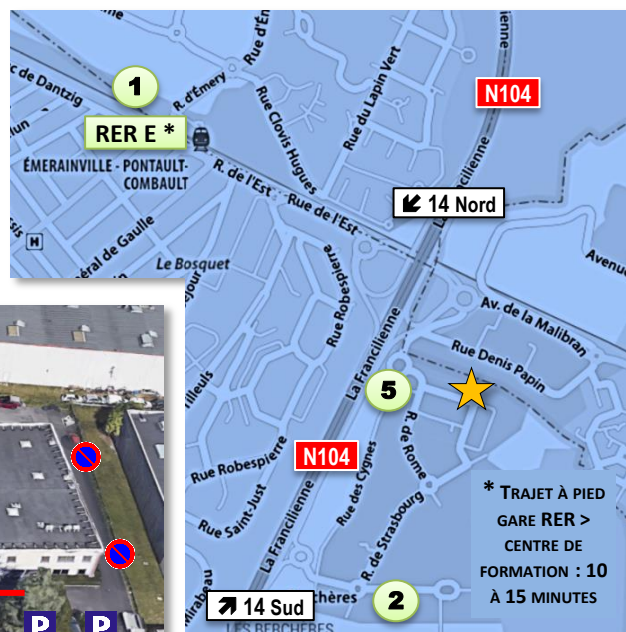

PLAN D'ACCES AU CENTRE DE FORMATION

- ★ CENTRE DE FORMATION
1. Gare RER E
 2. Castorama, Botanic
 3. Eléphant Bleu
 4. Citroën
 5. Quick, Pizza Del Arte, Poivre Rouge, Ibis Budget
 6. Sasie Center
 7. Pôle Emploi
 8. Jet7
 9. MP Transport

**ADRESSE : 24, RUE DU PRÉ DES AULNES
77340 PONTAULT-COMBAULT**

**ACCÈS EN VÉHICULE : N104 SORTIE 14 ET SUIVRE
« PARC D'ACTIVITÉS DES ARPENTS »
ACCÈS EN RER : LIGNE E DIRECTION TOURNAN,
ARRÊT EMERAINVILLE-PONTAULT-COMBAULT**

← A VOTRE ARRIVÉE, VEUILLEZ STATIONNER
SUR UNE DES 20 PLACES « FORMATION », SUR
LA PLACE « DEUX ROUES » OU SUR LE DOMAINE
PUBLIC SI NOTRE PARKING EST COMPLET