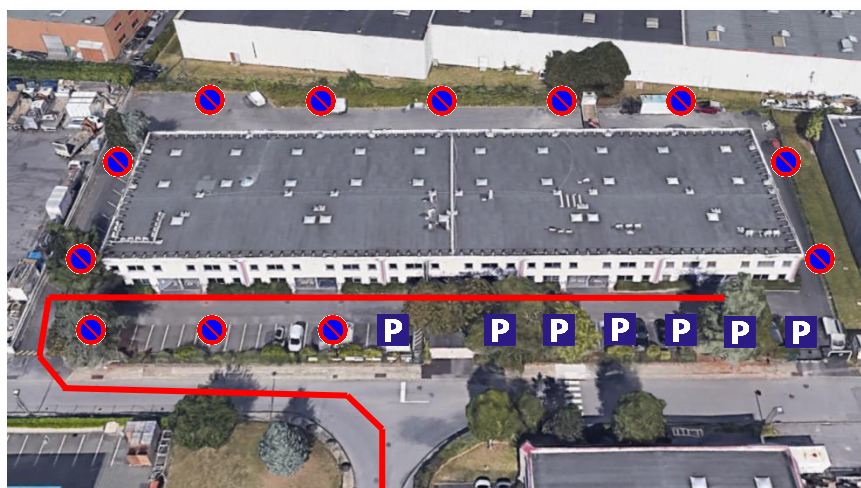

PLAN D'ACCES AU CENTRE DE FORMATION

- ★ CENTRE DE FORMATION
1. Gare RER E
 2. Castorama, Botanic
 3. Eléphant Bleu
 4. Citroën
 5. Quick, Pizza Del Arte, Poivre Rouge, Ibis Budget
 6. Sasie Center
 7. Pôle Emploi
 8. Jet7
 9. MP Transport

**ADRESSE : 24, RUE DU PRÉ DES AULNES
77340 PONTAULT-COMBAULT**

**ACCÈS EN VÉHICULE : N104 SORTIE 14 ET SUIVRE
« PARC D'ACTIVITÉS DES ARPENTS »
ACCÈS EN RER : LIGNE E DIRECTION TOURNAN,
ARRÊT EMERAINVILLE-PONTAULT-COMBAULT**

← A VOTRE ARRIVÉE, VEUILLEZ STATIONNER
SUR UNE DES 20 PLACES « FORMATION », SUR
LA PLACE « DEUX ROUES » OU SUR LE DOMAINE
PUBLIC SI NOTRE PARKING EST COMPLET