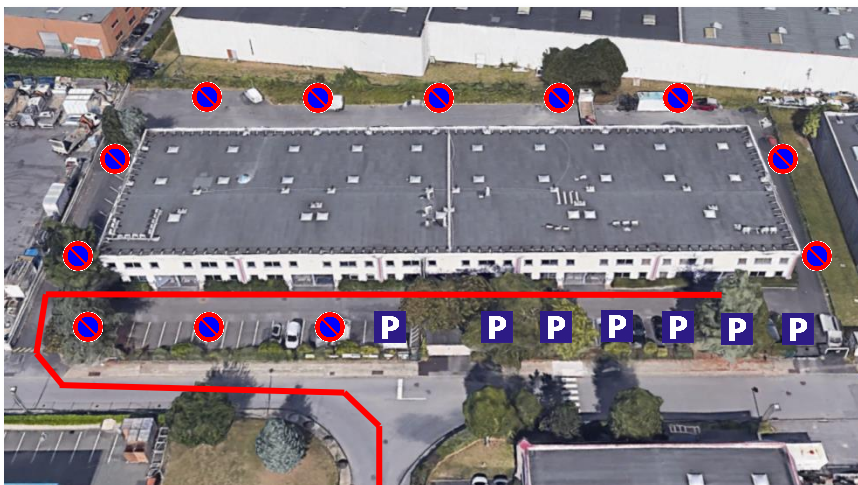

PLAN D'ACCES AU CENTRE DE FORMATION

- ★ CENTRE DE FORMATION
1. Gare RER E
 2. Castorama, Botanic
 3. Eléphant Bleu
 4. Citroën
 5. Quick, Pépé Manzo, Ô Bistro, Ibis Budget
 6. Sasie Center
 7. Pôle Emploi
 8. Jet7
 9. MP Transport

**ADRESSE : 24, RUE DU PRÉ DES AULNES
77340 PONTAULT-COMBAULT**

**ACCÈS EN VÉHICULE : N104 SORTIE 14 ET SUIVRE
« PARC D'ACTIVITÉS DES ARPENTS »
ACCÈS EN RER : LIGNE E DIRECTION TOURNAN,
ARRÊT EMERAINVILLE-PONTAULT-COMBAULT**

← A VOTRE ARRIVÉE, VEUILLEZ STATIONNER
SUR UNE DES 20 PLACES « FORMATION », SUR
LA PLACE « DEUX ROUES » OU SUR LE DOMAINE
PUBLIC SI NOTRE PARKING EST COMPLET