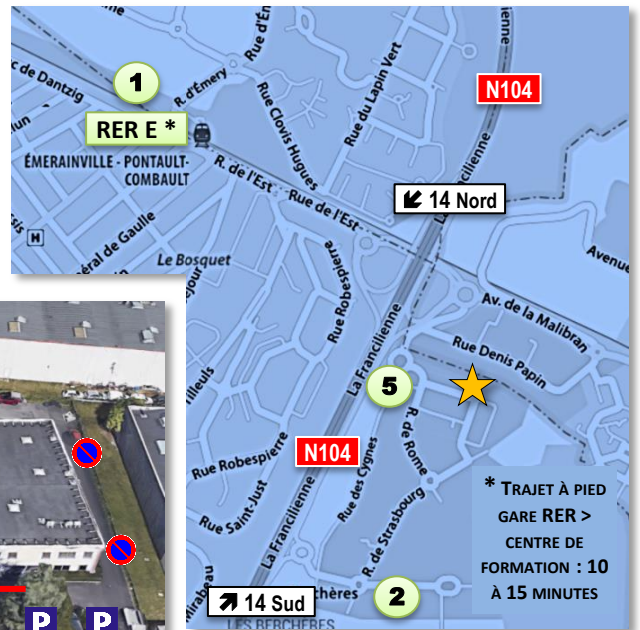

PLAN D'ACCES AU CENTRE DE FORMATION

- ★ CENTRE DE FORMATION
1. Gare RER E
 2. Castorama, Botanic
 3. Eléphant Bleu
 4. Citroën
 5. Quick, Pépé Manzo, Ô Bistro, Ibis Budget
 6. Sasie Center
 7. Pôle Emploi
 8. Jet7
 9. MP Transport

**ADRESSE : 24, RUE DU PRÉ DES AULNES
77340 PONTAULT-COMBAULT**

**ACCÈS EN VÉHICULE : N104 SORTIE 14 ET SUIVRE
« PARC D'ACTIVITÉS DES ARPENTS »
ACCÈS EN RER : LIGNE E DIRECTION TOURNAN,
ARRÊT EMERAINVILLE-PONTAULT-COMBAULT**

← A VOTRE ARRIVÉE, VEUILLEZ STATIONNER
SUR UNE DES 20 PLACES « FORMATION », SUR
LA PLACE « DEUX ROUES » OU SUR LE DOMAINE
PUBLIC SI NOTRE PARKING EST COMPLET