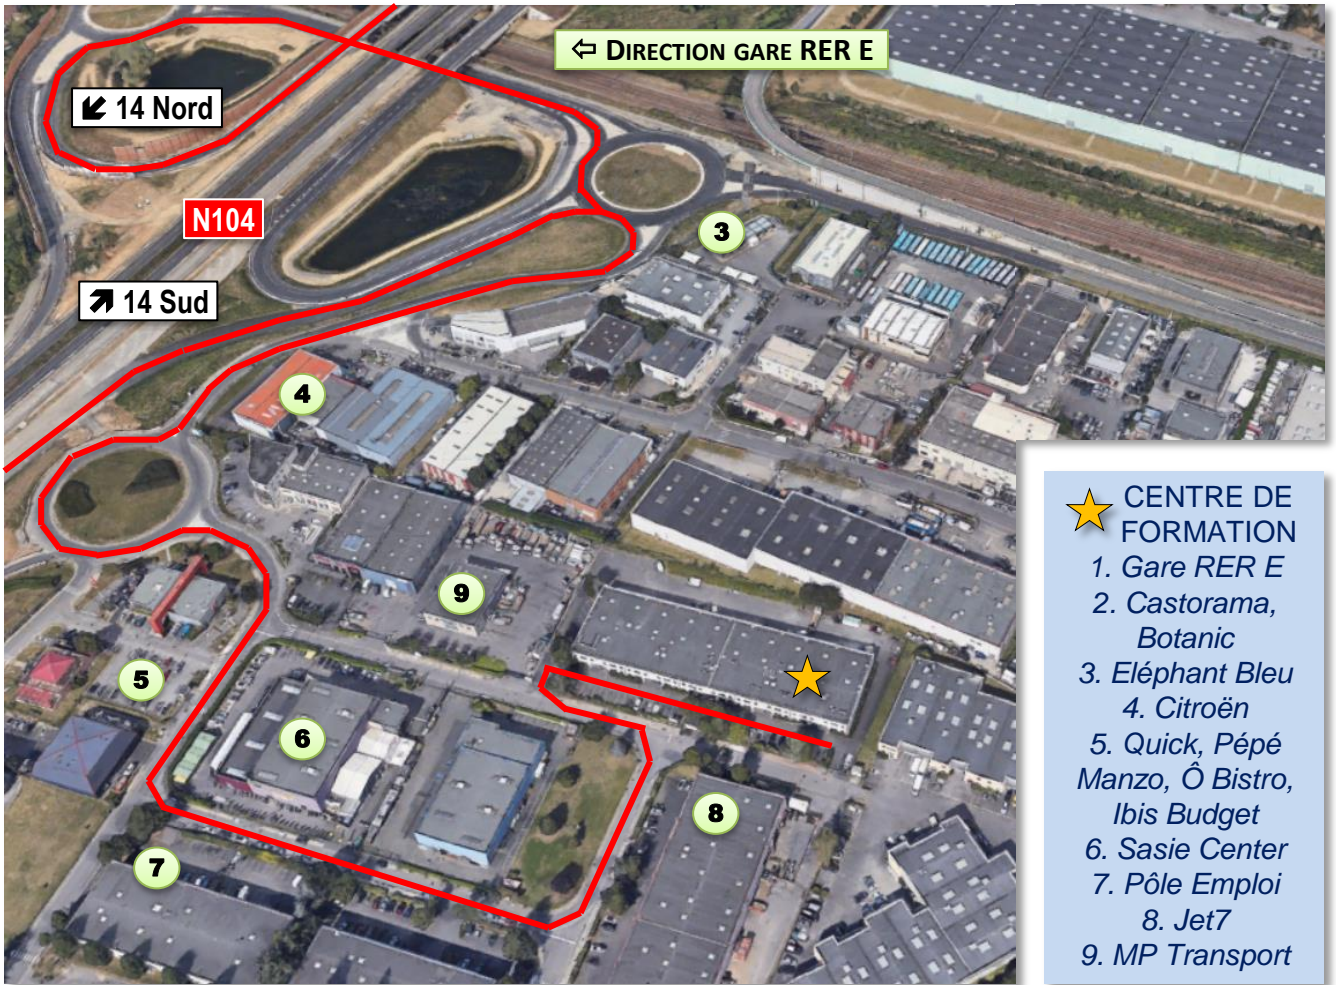

PLAN D'ACCES AU CENTRE DE FORMATION

- ★ CENTRE DE FORMATION
1. Gare RER E
 2. Castorama, Botanic
 3. Eléphant Bleu
 4. Citroën
 5. Quick, Pépé Manzo, Ô Bistro, Ibis Budget
 6. Sasie Center
 7. Pôle Emploi
 8. Jet7
 9. MP Transport

**ADRESSE : 24, RUE DU PRÉ DES AULNES
77340 PONTAULT-COMBAULT**

**ACCÈS EN VÉHICULE : N104 SORTIE 14 ET SUIVRE
« PARC D'ACTIVITÉS DES ARPENTS »
ACCÈS EN RER : LIGNE E DIRECTION TOURNAN,
ARRÊT EMERAINVILLE-PONTAULT-COMBAULT**

← A VOTRE ARRIVÉE, VEUILLEZ STATIONNER
SUR UNE DES 20 PLACES « FORMATION », SUR
LA PLACE « DEUX ROUES » OU SUR LE DOMAINE
PUBLIC SI NOTRE PARKING EST COMPLET